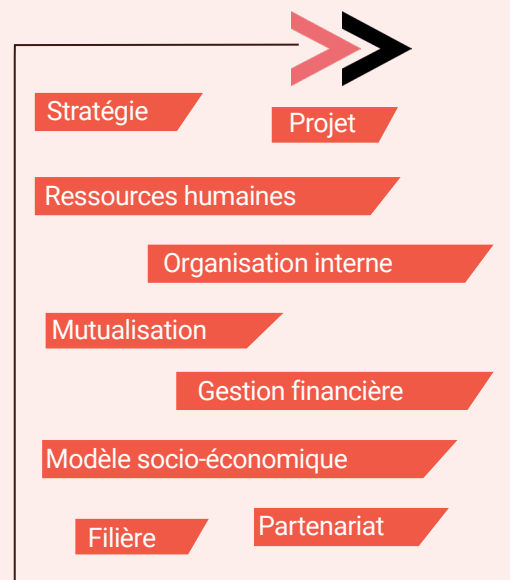

# Le DLA

« Dispositif Local d'Accompagnement »

Un dispositif d'accompagnement territorialisé pour accompagner les structures d'utilité sociale employeuses, dans leur projet de création et de consolidation d'emplois.

# LE DLA, COMMENT ÇA MARCHE ?

## Qui peut en bénéficier ?

Les structures d'utilité sociale :

- Associations employeuses,
- Coopératives à finalité sociale,
- Entreprises agréées ESUS.

## Le DLA, pour quoi faire ?

- Renforcer le modèle économique du projet,
- Mettre en place une gouvernance partagée,
- Définir la stratégie de développement,
- Pérenniser et améliorer la qualité des emplois,
- Revoir l'organisation et le fonctionnement,
- Développer la notoriété et les partenariats, etc.